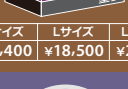

2層 強撥水

施工時間 4時間 から

耐久年数 約3~5年